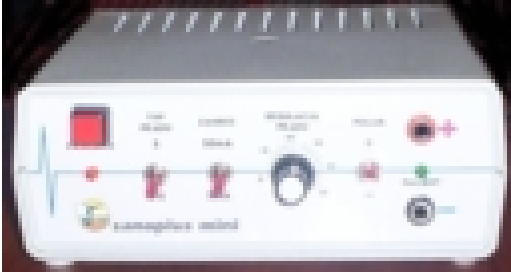

### I) Generatory Prądów Selektywnych

a) SanoPlus

(Opis po kliknięciu w ikonkę)

b) SeleктоPlus-FL

(opis po kliknięciu w ikonkę)

Wanienki do kąpieli nóg

a) GalvaSan SPA

(opis po kliknięciu w zdjęcie)