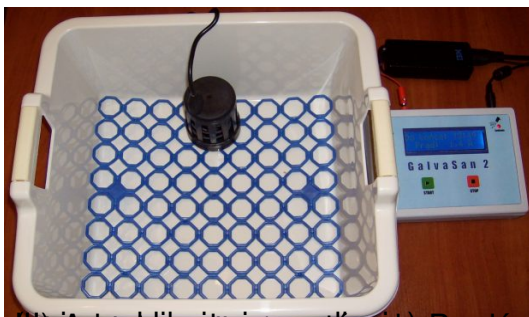

b) SeleктоPlus-FL

(opis po kliknięciu w ikonkę)

Wanienki do kąpieli nóg

a) GalvaSan SPA

(opis po kliknięciu w zdjęcie)

b) GalvaSan 2^{lcd}

Aparaty

Written by Janusz Żurek

Tuesday, 13 May 2008 09:03 - Last Updated Friday, 01 November 2019 13:51

Właściwa kombinacja (na zdjęciu) Prądów Selektywnych typu "Pentapuls" (na zdjęciu adaptor

Właściwa kombinacja (na zdjęciu) Prądów Selektywnych typu "Pentapuls" (na zdjęciu adaptor