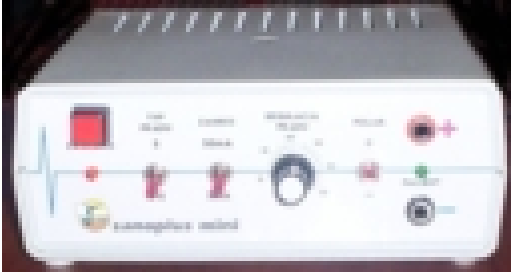

Aparaty

Written by Janusz Żurek

Tuesday, 13 May 2008 09:03 - Last Updated Friday, 01 November 2019 13:51

Wykonujemy na zamówienie:

I) Generatory Prądów Selektywnych

a) SanoPlus

(Opis po kliknięciu w ikonkę)

b) SeleктоPlus-FL

(opis po kliknięciu w ikonkę)

Wanienki do kąpieli nóg

a) GalvaSan SPA

(opis po kliknięciu w zdjęcie)

b) GalvaSan 2^{lcd}

Aparaty

Written by Janusz Żurek

Tuesday, 13 May 2008 09:03 - Last Updated Friday, 01 November 2019 13:51

Właściwa kombinacja (na zdjęciu) Prądów Selektywnych typu "Pentapuls" (na zdjęciu adaptor

Właściwa kombinacja (na zdjęciu) Prądów Selektywnych typu "Pentapuls" (na zdjęciu adaptor